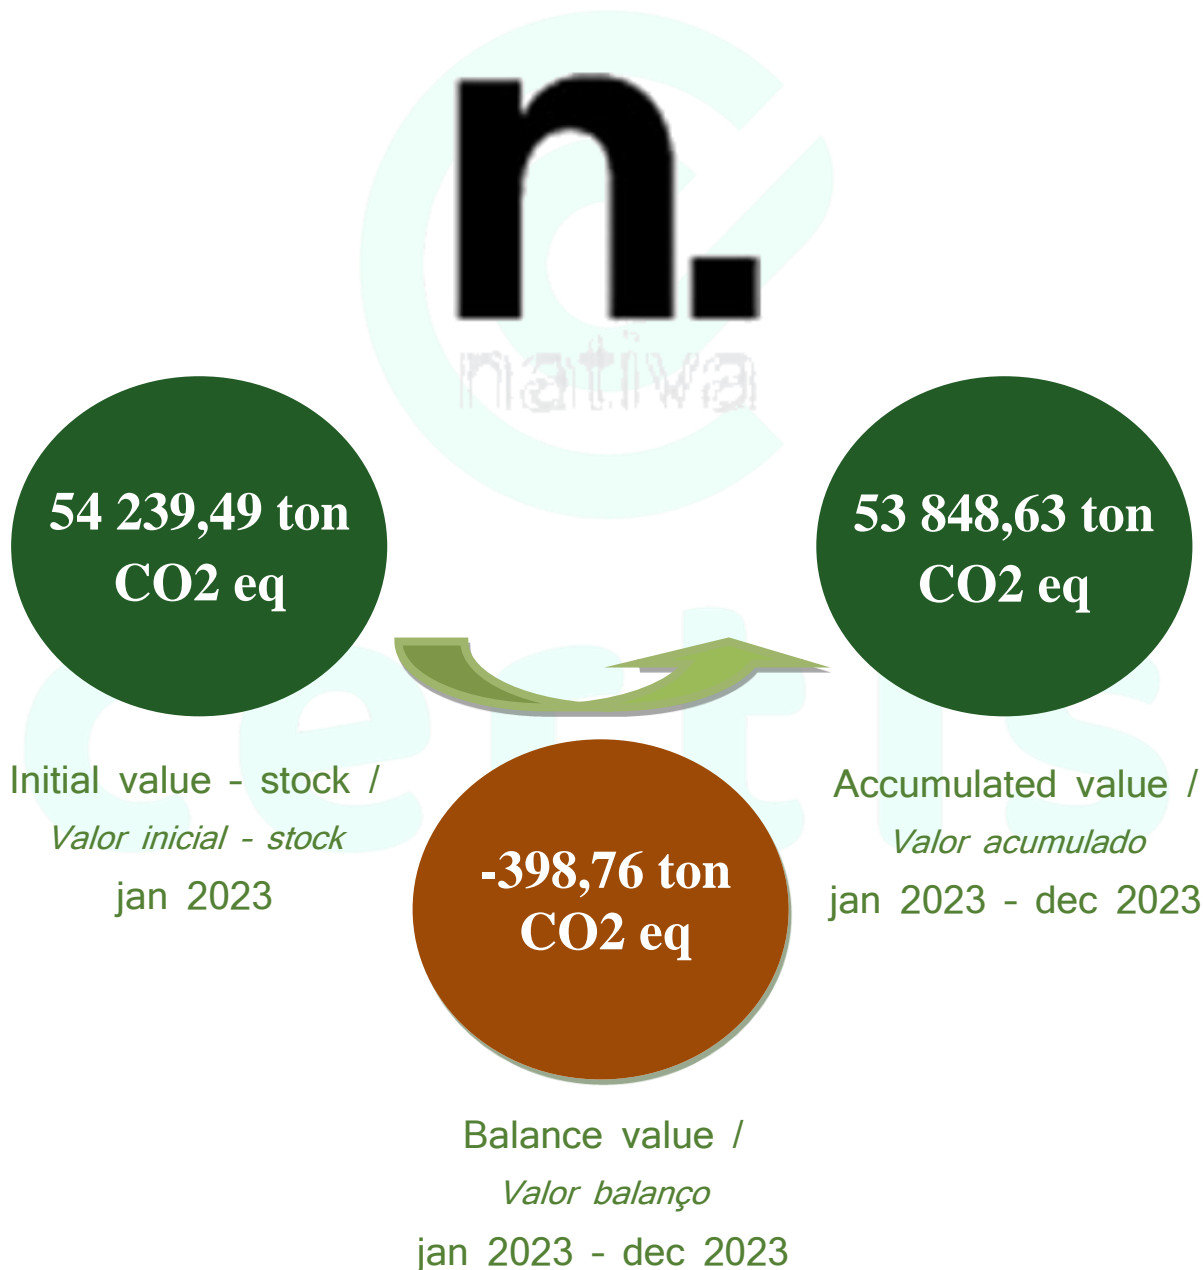

Only copies authorized and provided by CERTIS are allowed/ Só são permitidas cópias autorizadas e fornecidas pela CERTIS