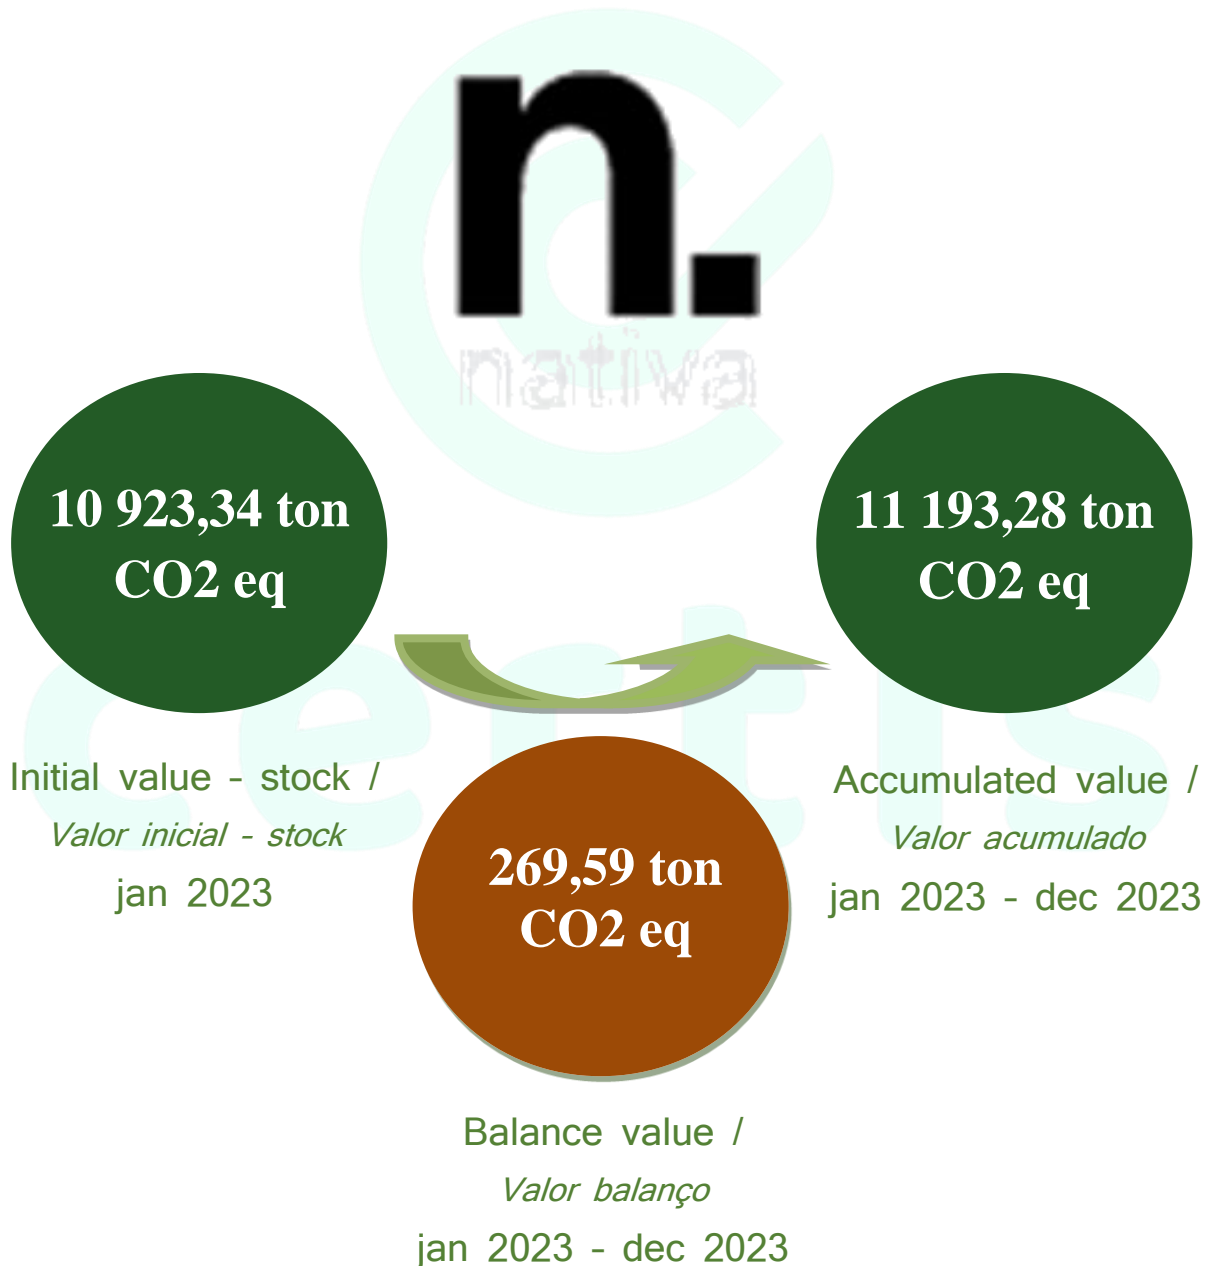

Only copies authorized and provided by CERTIS are allowed/ Só são permitidas cópias autorizadas e fornecidas pela CERTIS