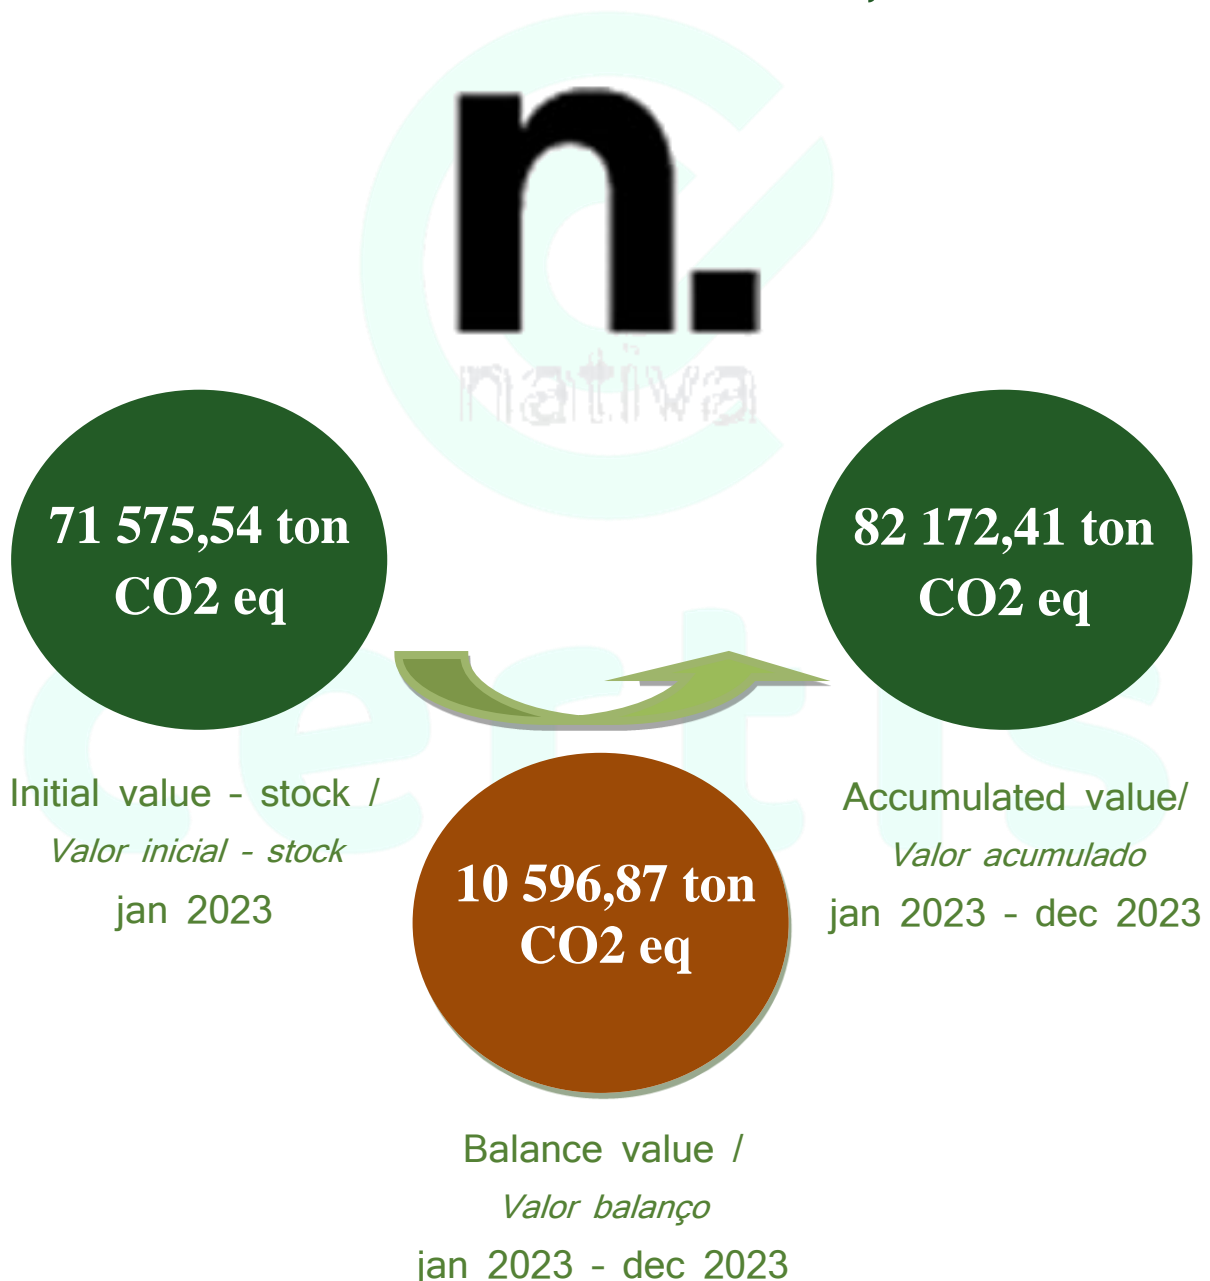

Only copies authorized and provided by CERTIS are allowed/ Só são permitidas cópias autorizadas e fornecidas pela CERTIS