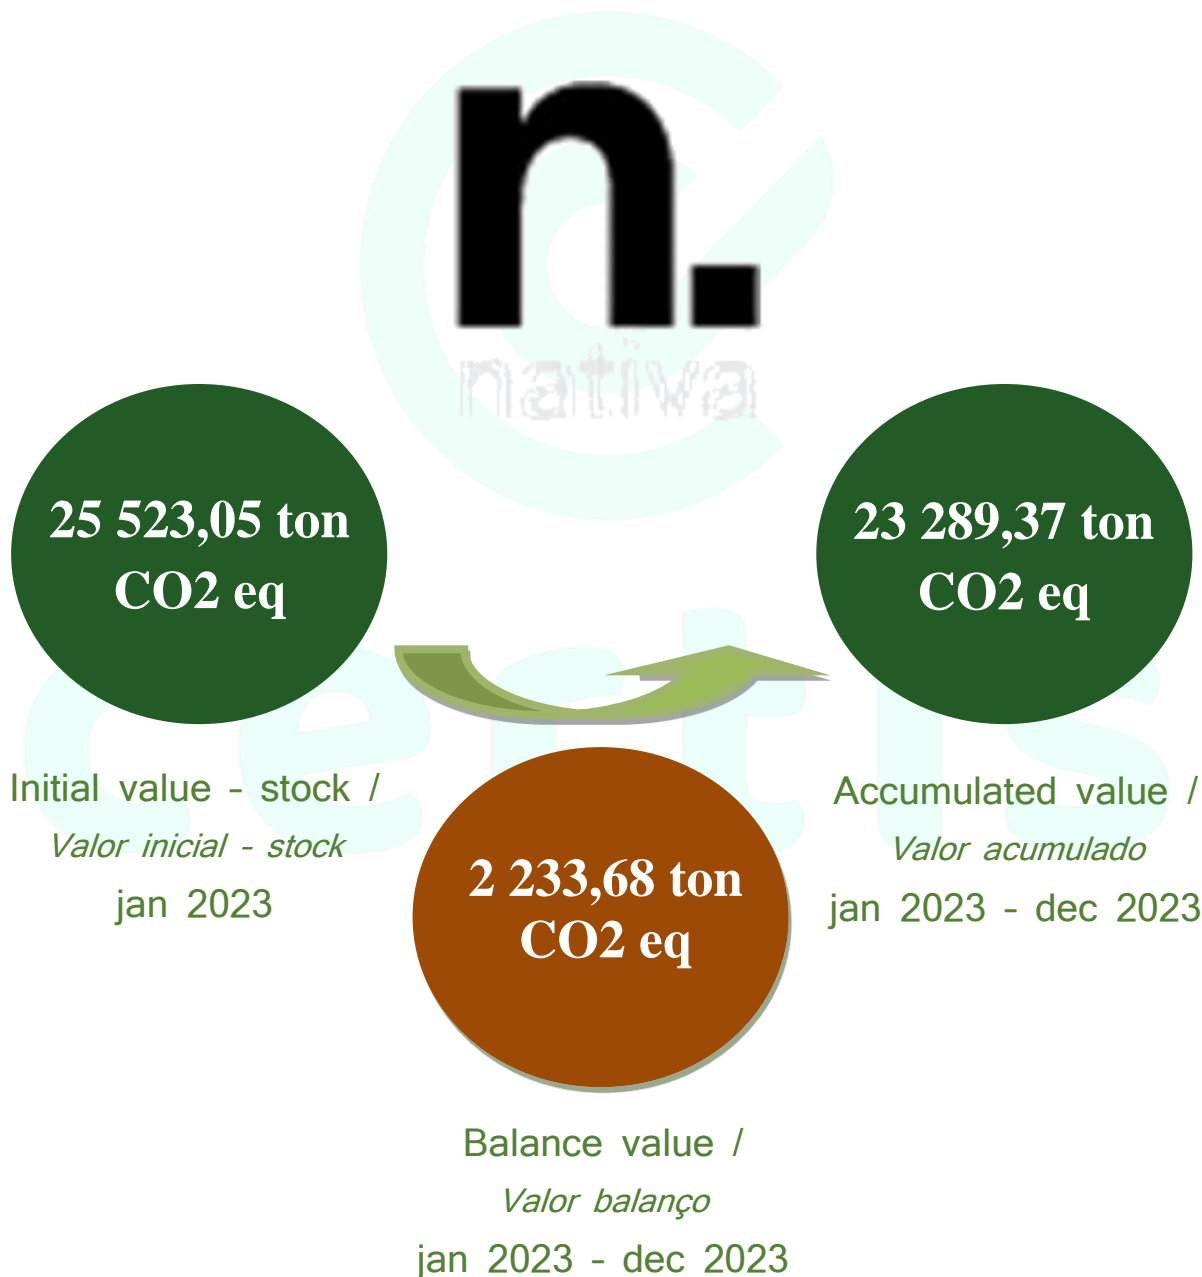

Only copies authorized and provided by CERTIS are allowed/ Só são permitidas cópias autorizadas e fornecidas pela CERTIS